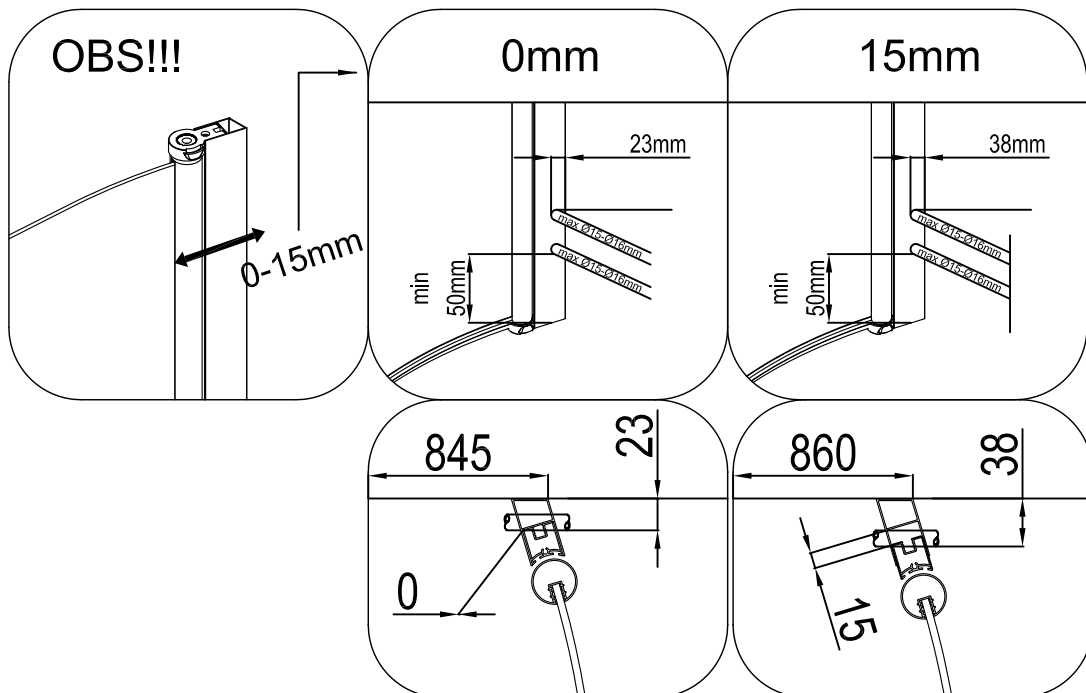

CORNICHE®

ELSA

NB! Ärge kunagi asetage klaasist seinu pörandale ilma kaitseta. Klaasi servade kahjustused põhjustavad klaasi purunemise.

Bauhaus& Co KB

- 1 X2
- 2 X8
- 3 ST3.9X35 X8