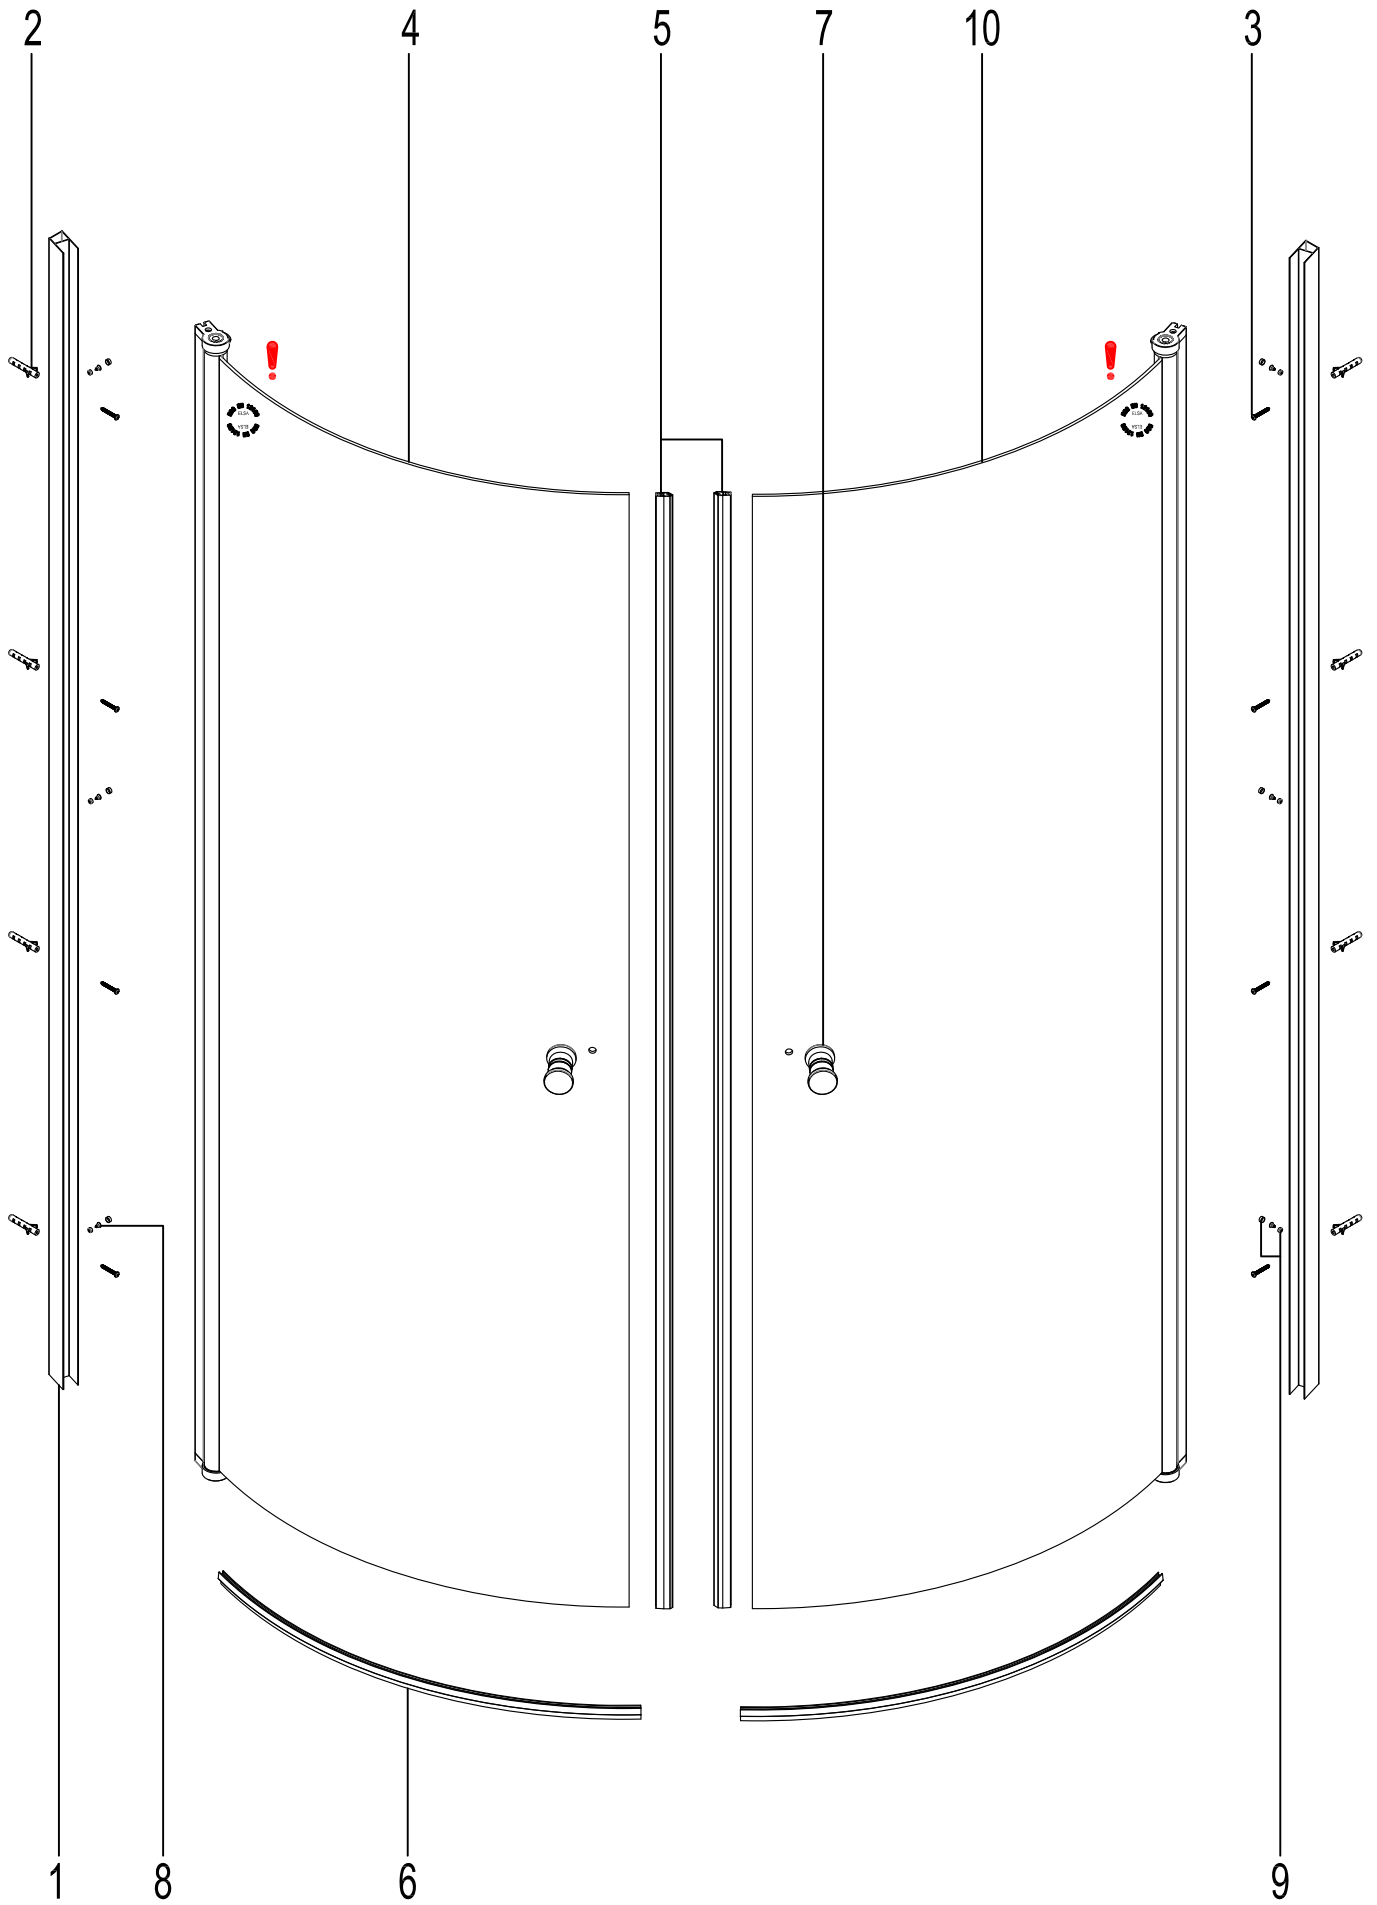

CORNICHE®

ELSA

NB! Ärge kunagi asetage klaasist seinu pörandale ilma kaitseta. Klaasi servade kahjustused põhjustavad klaasi purunemise.

Bauhaus& Co KB

- 1 X2
- 2 X8
- 3 ST3.9X35 X8