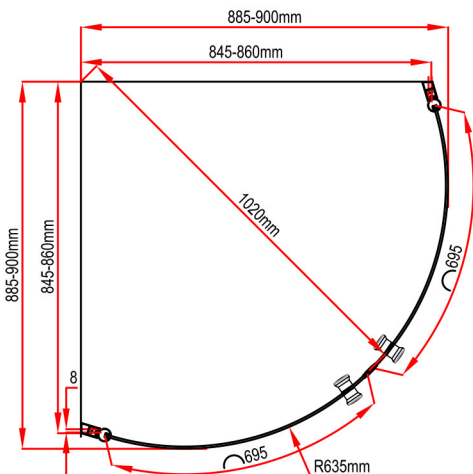

CORNICHE®

ELSA

NB! Ärge kunagi asetage klaasist seinu pörandale ilma kaitseta. Klaasi servade kahjustused põhjustavad klaasi purunemise.

Bauhaus& Co KB

- 1 X2
- 2 X8
- 3 ST3.9X35 X8